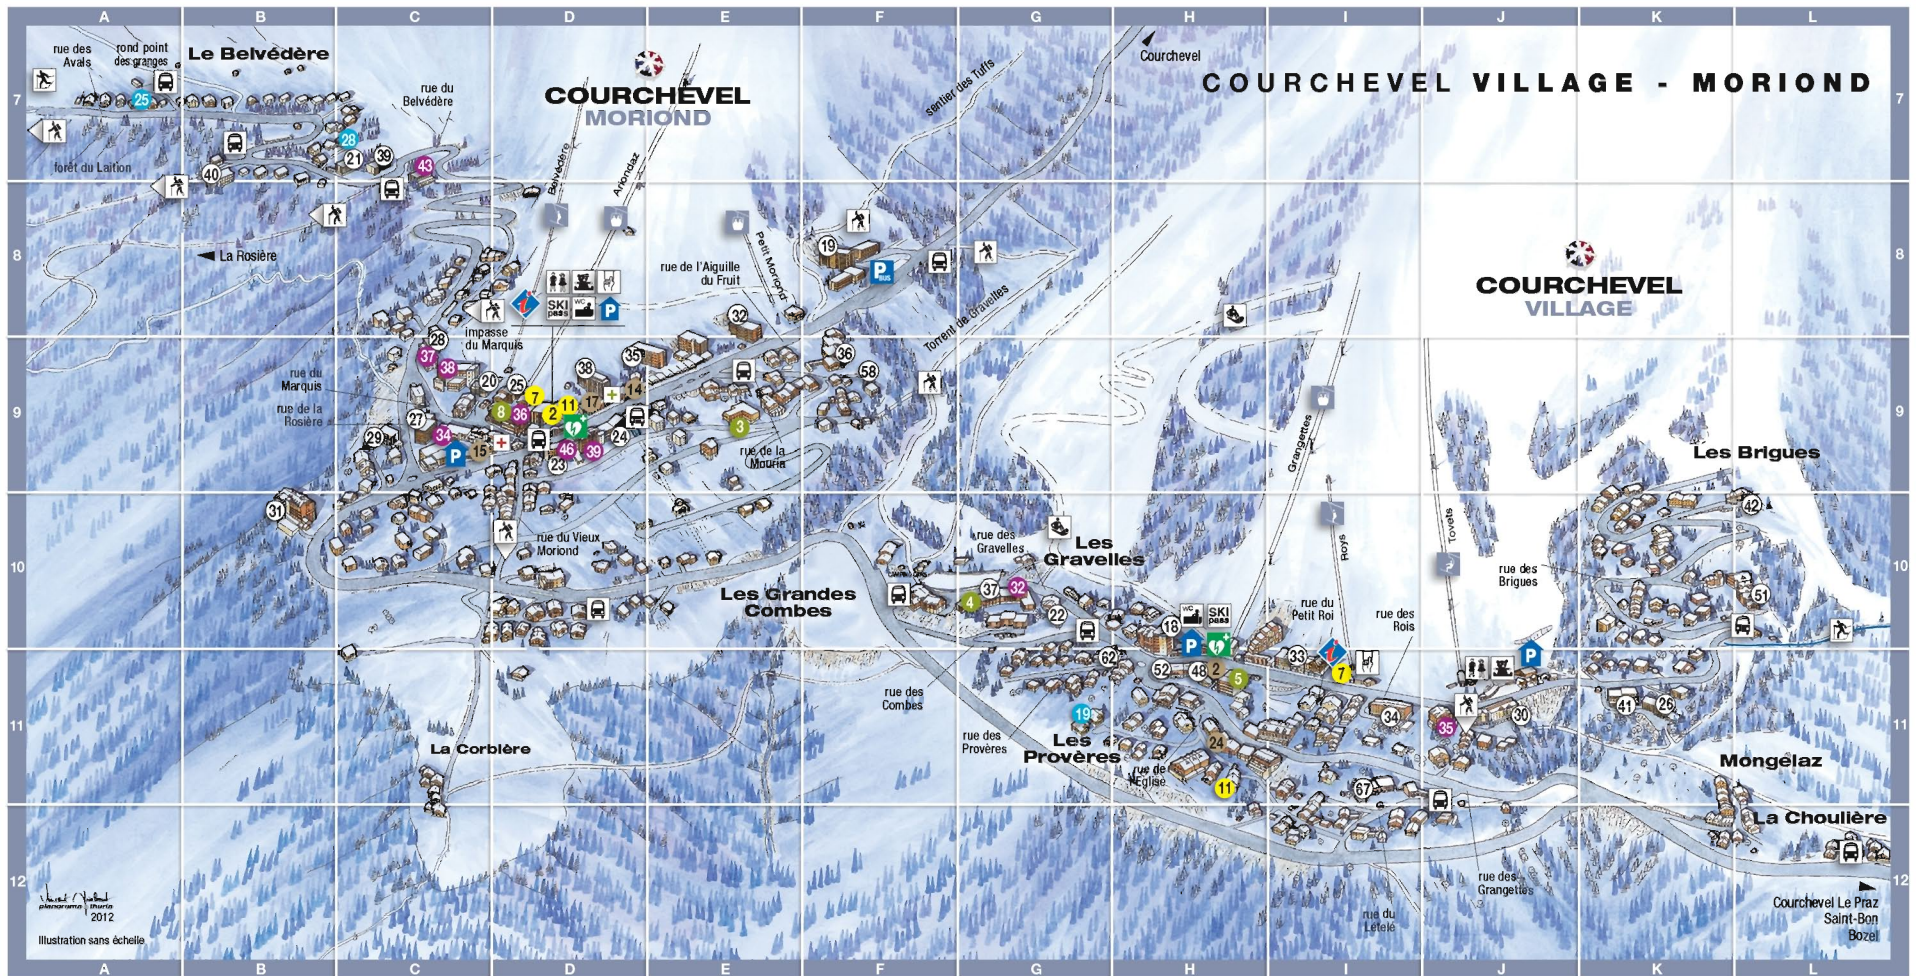

- 16 H15 Immobilière Courchevel
- 20 C16 Max Agency
- 19 I15 Vallat Immobilier Le Praz

COURCHEVEL ST BON

- 12 B17 Lac Bleu - Touristra

Immeubles

Residences

COURCHEVEL

- 1 E3 Aiguille du Fruit (l)
- 2 K4 Albaron (l)
- 90 A2 Atibar
- 80 G4 Bachal (le)
- 80 H5 Bellefemme
- 3 H5 Cimes (les)
- 4 F3 Domaine du Jardin Alpin
- 46 G4 Écrons (les)
- 54 F4 Ecuruil sur le Toit
- 66 I4 Fleur de Neige
- 16 E3 Florineiges (les)
- 80 K4 Forêt du Praz (la)
- 50 I4 Lafarge
- 6 K4 Marmottes (les)
- 7 I5 Maroly (le)
- E3 Nogentil A & B
- 80 H5 Pain d'Antan
- 8 I5 Plain Sud (le)
- 8 I5 Porte de Courchevel
- 11 J3 Résidence des 3 Vallées
- F2 Résidence du Jardin Alpin

Le Belvédère

COURCHEVEL MORIOND

COURCHEVEL VILLAGE - MORIOND

COURCHEVEL VILLAGE

Les Grandes Combes

Les Gravelles

Les Proveres

Les Brigues